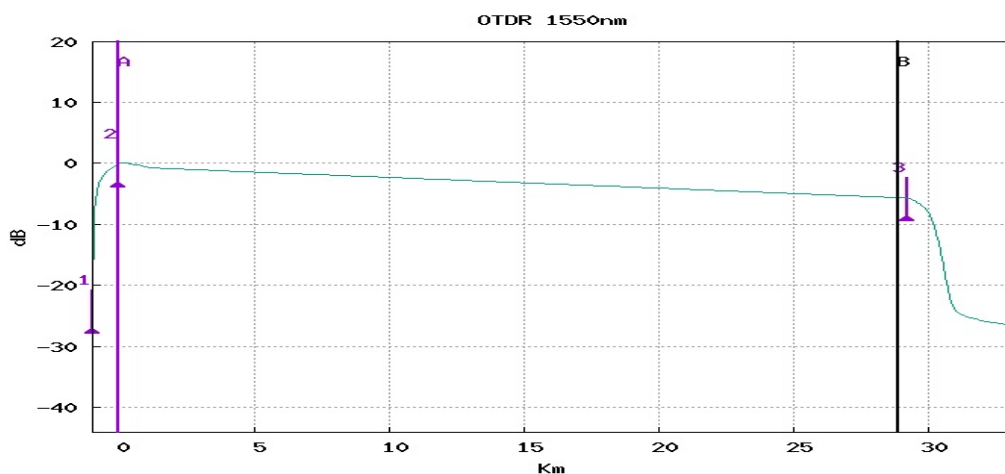

Ident. Cabo : DIO ALTA POTENCIA COA
- TEF

ID da Fibra /Número : FO 3

Origem : COARI

Extremidade : TEFE

ID da OS : INFOVIA PAC

ID do Operador : SIMON

SmartOTDR (S/N 83019)

E138FB65 (S/N 83019)

Calibration date : 07/03/2023

Data : 13/01/2026 13:01 (UTC-3)

Setup

OTDR

EXPERT

Alarmes

Laser

1550nm

Pw

10us

Alcance

196km

Tempo de Aquisição

30.0s

IOR

1.46800(G652 G657)

Coef. de Dispersão

-81.0 dB

Limites

None

Resumo

Nome do Arquivo

COARI x TEFE_FO-003.msor

Laser nm

1550

Perda Total dB

Link ORL dB

Fim da Fibra Km

Direção

COARI -> TEFE

Perda Média dB/Km

Evento Alarmes

4

1/3

-0.980

2/3

0.000

3/3

29.244 Km

A : -0.002km -0.232 dB

B : 28.866km -5.606 dB

A-B : 28.868km 0.186 dB/Km

5.374 dB

Evento	Distância	Perda	Reflect.	Declive	Secção	P. Total
	Km	dB	dB	dB/km	Km	dB
ΦΦ	-0.980	0.573	~ -53.28		0.000	
1	-0.980	~	~ -53.28			
2	0.000		-53.28			
3	29.244			0.176	0.029